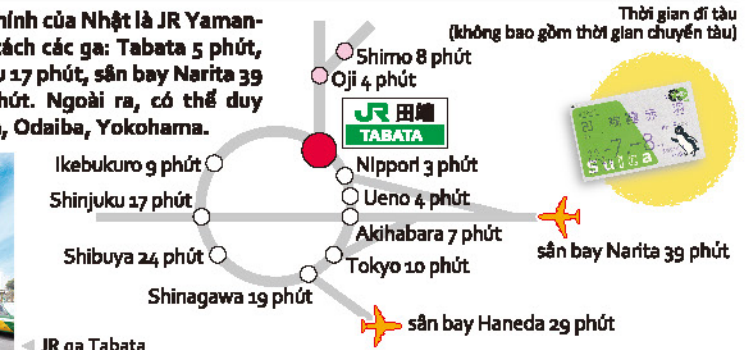

## GIỚI THIỆU KÝ TÚC XÁ

Ký túc nữ hình tứ giác vuông ở Shimo

Ký túc nam Oji

Ký túc xá phục vụ cả bữa sáng và tối

Phí ký túc là 36,000 yên/ tháng mỗi phòng dành cho 2 người có kèm 250 suất ăn sáng/ năm. Tất cả đều được quản lý trực tiếp bởi nhà trường. Học sinh có thể yên tâm sinh hoạt vì người quản lý ký túc xá giống như cha mẹ quan tâm chu đáo. Có rất nhiều sinh viên Nhật Bản học tại trường công nghệ Chuo và trường Động vật học Chuo nên cơ hội được giao tiếp tiếng Nhật với bạn bè nhiều hơn. Ngoài ra, trong trường hợp học sinh đăng ký bữa tối trên 6 tháng thì hàng tháng sẽ là 10,000 yên/ tháng.

## ĐỊA CHỈ TRƯỜNG HỌC, CÁCH THỨC ĐI TÀU, THỜI GIAN TỪ GA TABATA ĐI VÀO

Trường nằm trên tuyến tàu chính của Nhật là JR Yamanote, Keihin tohoku. Trường cách các ga: Tabata 5 phút, ga Tokyo 10 phút, ga Shinjuku 17 phút, sân bay Narita 39 phút, sân bay Haneda 29 phút. Ngoài ra, có thể duy chuyển thuận lợi đến Shibuya, Odaiba, Yokohama.